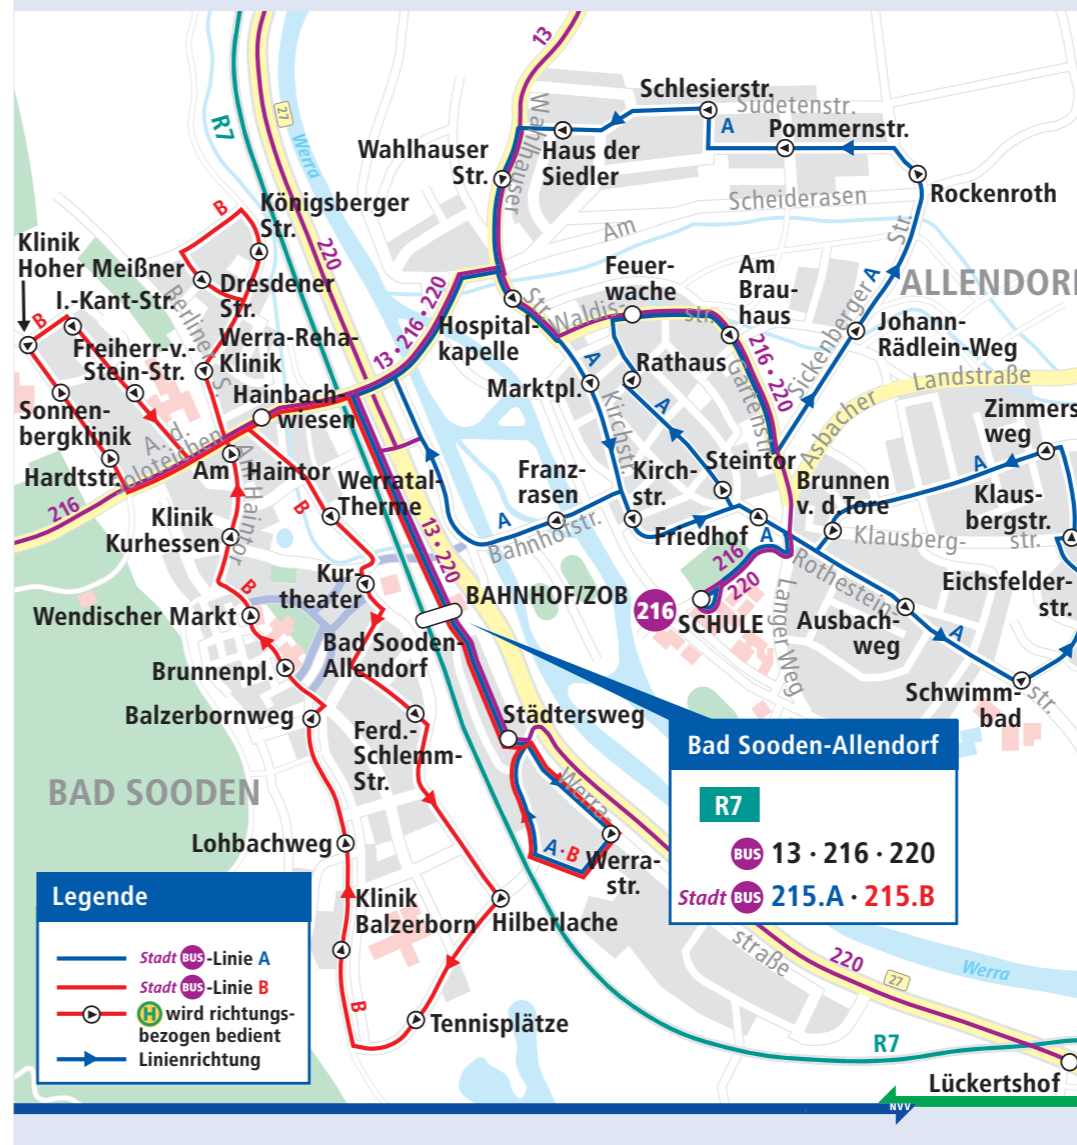

	Sonn- und Feiertag							
Verkehrsbeschränkungen	☾	☾	☾	☾	☾	☾	☾	☾
Anmerkungen								
Bad Sooden-Allendorf, Bahnhof/ZOB ab	9.45	10.45	11.45	12.45	13.45	14.45	15.45	16.45
Grenzmuseum an	9.55	10.55	11.55	12.55	13.55	14.55	15.55	16.55
Grenzmuseum ab	10.00	11.00	12.00	13.00	14.00	15.00	16.00	17.00
Bahnhof/ZOB an	10.10	11.10	12.10	13.10	14.10	15.10	16.10	17.10

StadtBus Bad Sooden-Allendorf

Linienfahrplan

Stand: 01.05.09

- A** Bahnhof/ZOB ▶ Marktplatz ▶ Schwimmbad ▶ Rathaus ▶ Rockenroth ▶ Bahnhof/ZOB
- B** Bahnhof/ZOB ▶ Klinik Hoher Meißner ▶ Königsberger Str. ▶ Hilberlache ▶ Bahnhof/ZOB